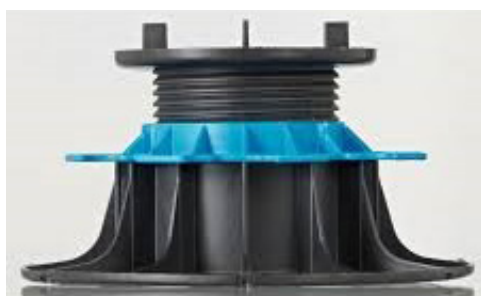

Plots réglables sans clé

Stratos Grigio

Stratos Beige

Blue Light

PROMOTION PLOTS RÉGLABLES ET CARRELAGE 2CM RECTIFIÉ

Plots réglables sans clé pour carreaux terrasse

N° d'article	déscription	prix/pièce
100041510	Plot réglable p.dalle, H 20/30mm	1.60
100041388	Plot réglable p.dalle, H 40/65mm	2.00
100041430	Plot réglable p.dalle, H 50/80mm	2.00
100041432	Plot réglable p.dalle, H 80/140mm	2.05
100041434	Plot réglable p.dalle, H 140/230mm	2.50